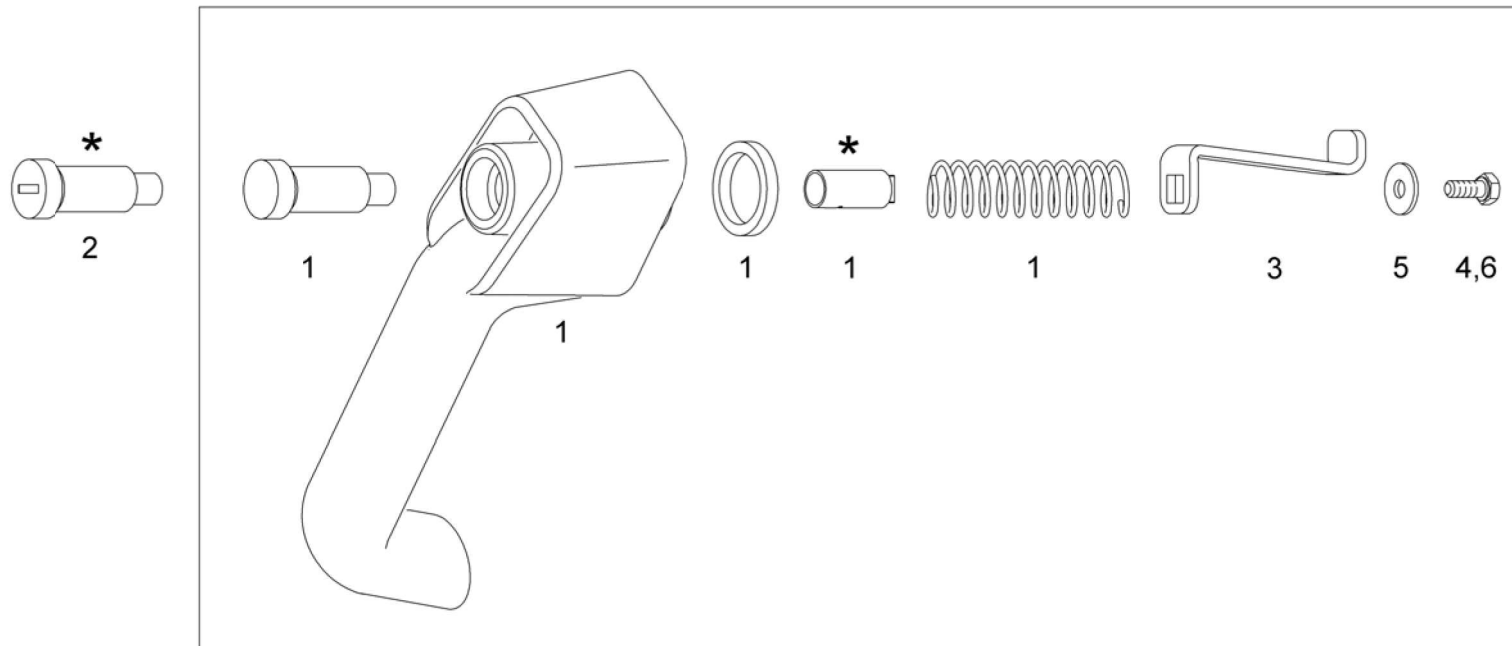

DOOR HANDLE
TÜRAUSSENGRIFF
POIGNEE EXT DE PORTE

from No / up to No

Figure
Bild
Figure

TADANO
99707771119

50

Before inserting the parts, connect them by means of Item.7
Teile vor dem Einsetzen mit Pos.7 verbinden
Connecter les pièces au moyen de Ref.7 avant de les insérer